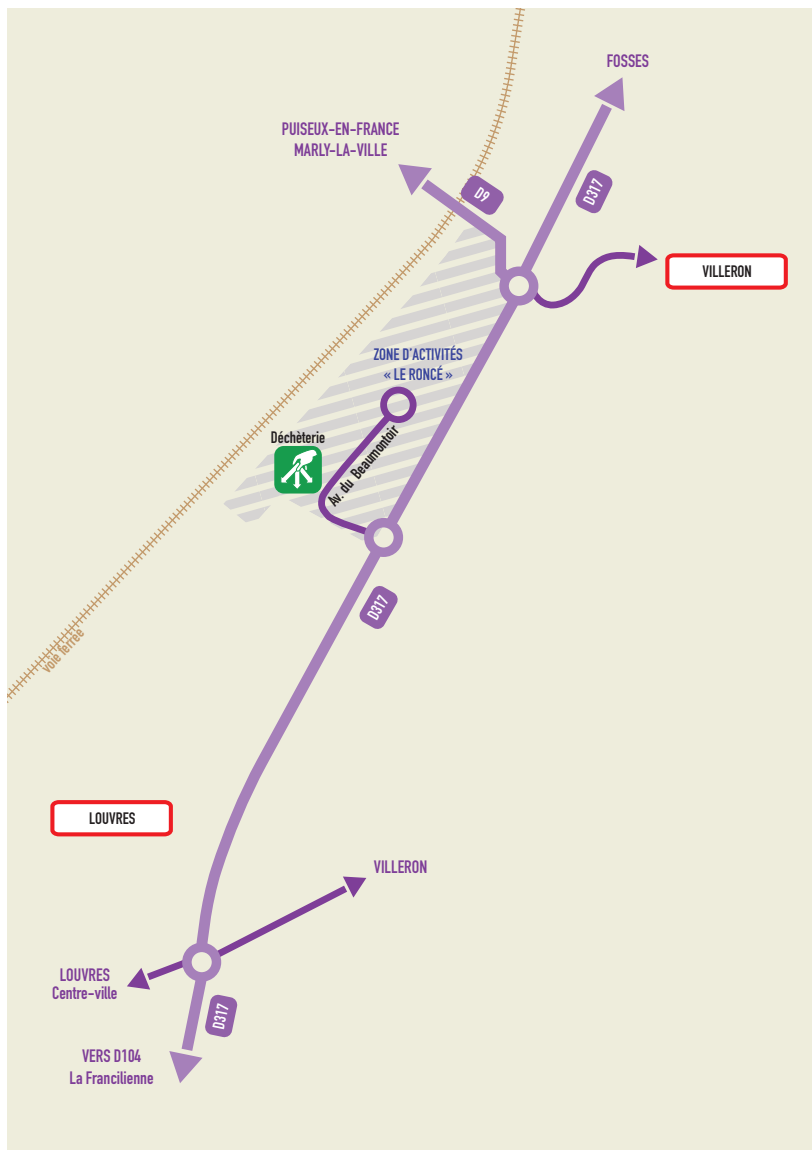

Plan d'accès à la déchèterie de **LOUVRES**

Avenue du Beaumontoir - 95380 LOUVRES

**FERMETURE TOUS
LES MARDIS**

www.sigidurs.fr

0 800 735 736

Horaires de la déchèterie de **LOUVRES**

Avenue du Beaumontoir - 95380 LOUVRES