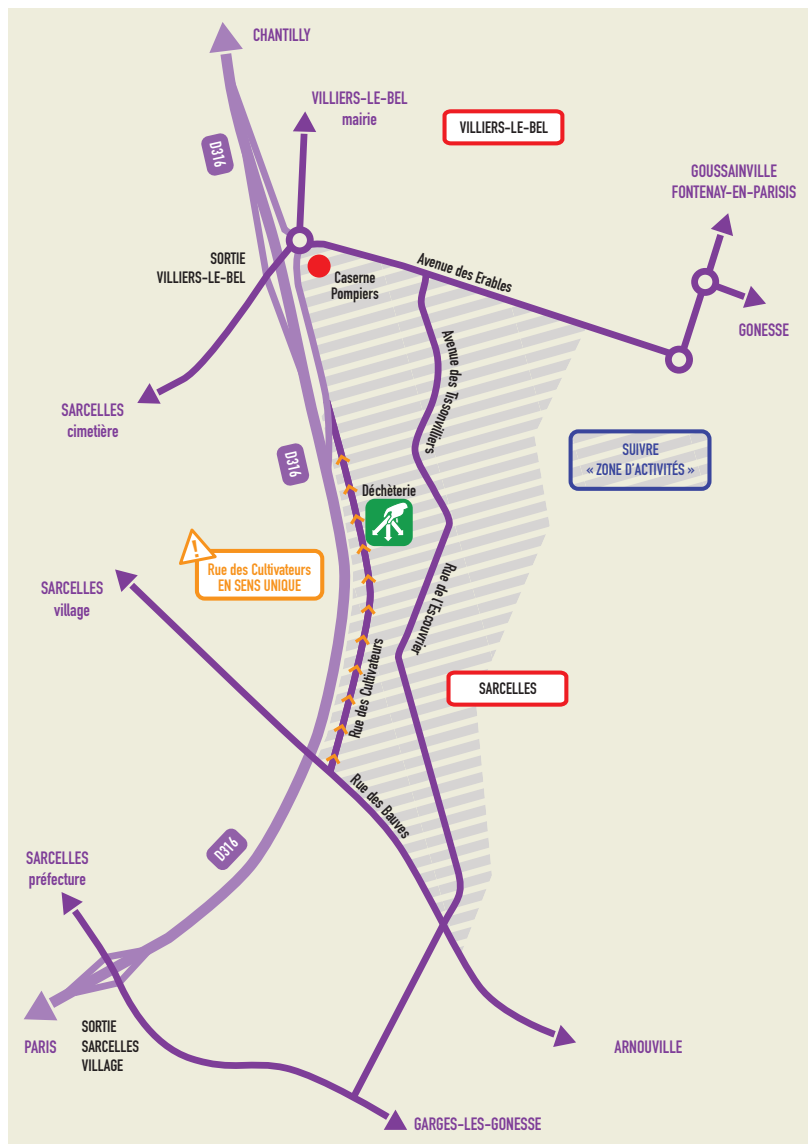

# Plan d'accès à la déchèterie de **SARCELLES**

Rue des cultivateurs - 95200 SARCELLES

**OUVERTE  
7/7 JOURS**

 [www.sigidurs.fr](http://www.sigidurs.fr)

 0 800 735 736

# Horaires\* de la déchèterie de **SARCELLES**

Rue des cultivateurs - 95200 SARCELLES

\*applicables à partir de 2013

**OUVERTE  
7/7 JOURS**